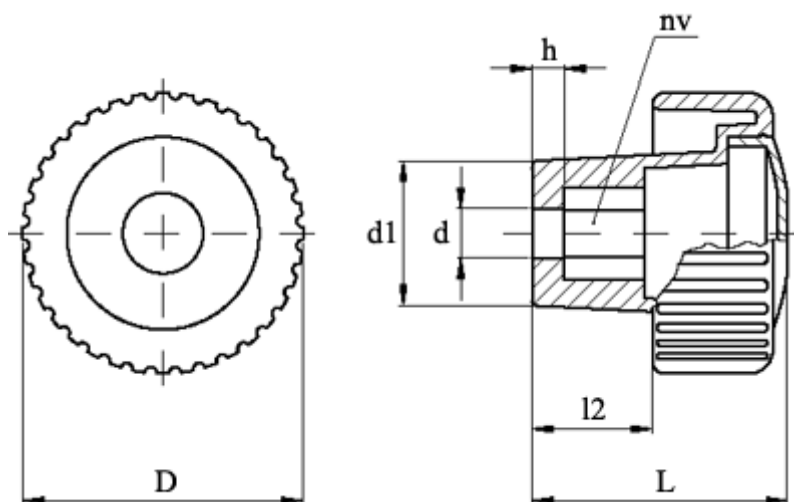

Varenummer: 23021387912
Beskrivelse: E+G Håndgreb med dækplade
MCT.70 EH-8 C2, Orange dækkappe

Mål

D = 70
d = 8
d1 = 30.5
h = 9
L = 71
l2 = 40
NV = 13